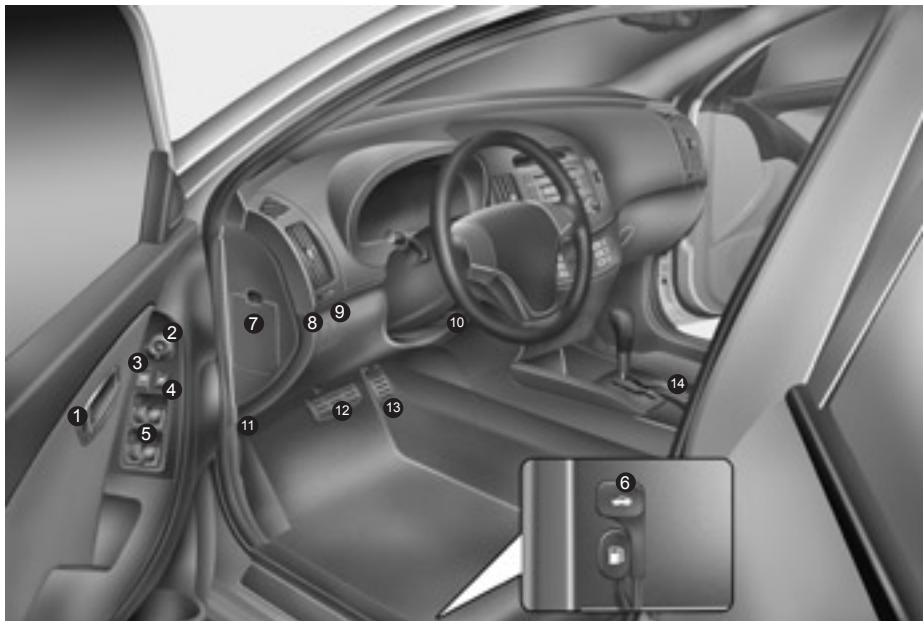

车辆概览

内视图

2-2

仪表盘视图

2-3

内视图

1. 门锁闭锁 / 开锁机械操纵4-8
 2. 室外后视镜控制开关* 4-27
 3. 中央控制门锁操纵开关*4-9
 4. 电动门窗锁止开关 4-16
 5. 电动门窗开关* 4-13
 6. 行李箱盖释放杆 4-12
 7. 保险丝盒 7-44
 8. 后雾灯开关 4-48
 9. 语音警报系统开关* 4-41
 10. 方向盘倾斜杆..... 4-26
 11. 发动机罩释放杆..... 4-17
 12. 制动踏板 5-15
 13. 加速踏板.....5-5
 14. 驻车制动操纵杆..... 5-17
- *: 如有配备。

仪表盘视图

- 1. 驾驶席安全气囊 3-25
 - 2. 灯光控制 / 转向信号 4-45
 - 3. 仪表盘 4-30
 - 4. 雨刮器 / 喷水器 4-49
 - 5. 点火开关 5-4
 - 6. 方向盘 4-26
 - 7. 数字钟 4-77
 - 8. 危险警告灯开关 4-44
 - 9. 空调控制系统 * 4-54
 - 10. 组合箱 4-74
 - 11. 变速杆 5-9
 - 12. 点烟器 4-75
 - 13. AUX 4-79
 - 14. 烟灰缸 4-75
 - 15. 助手席安全气囊 3-25
 - 16. 通风口控制 4-57
 - 17. 手套箱 4-73
- *: 如有配备。